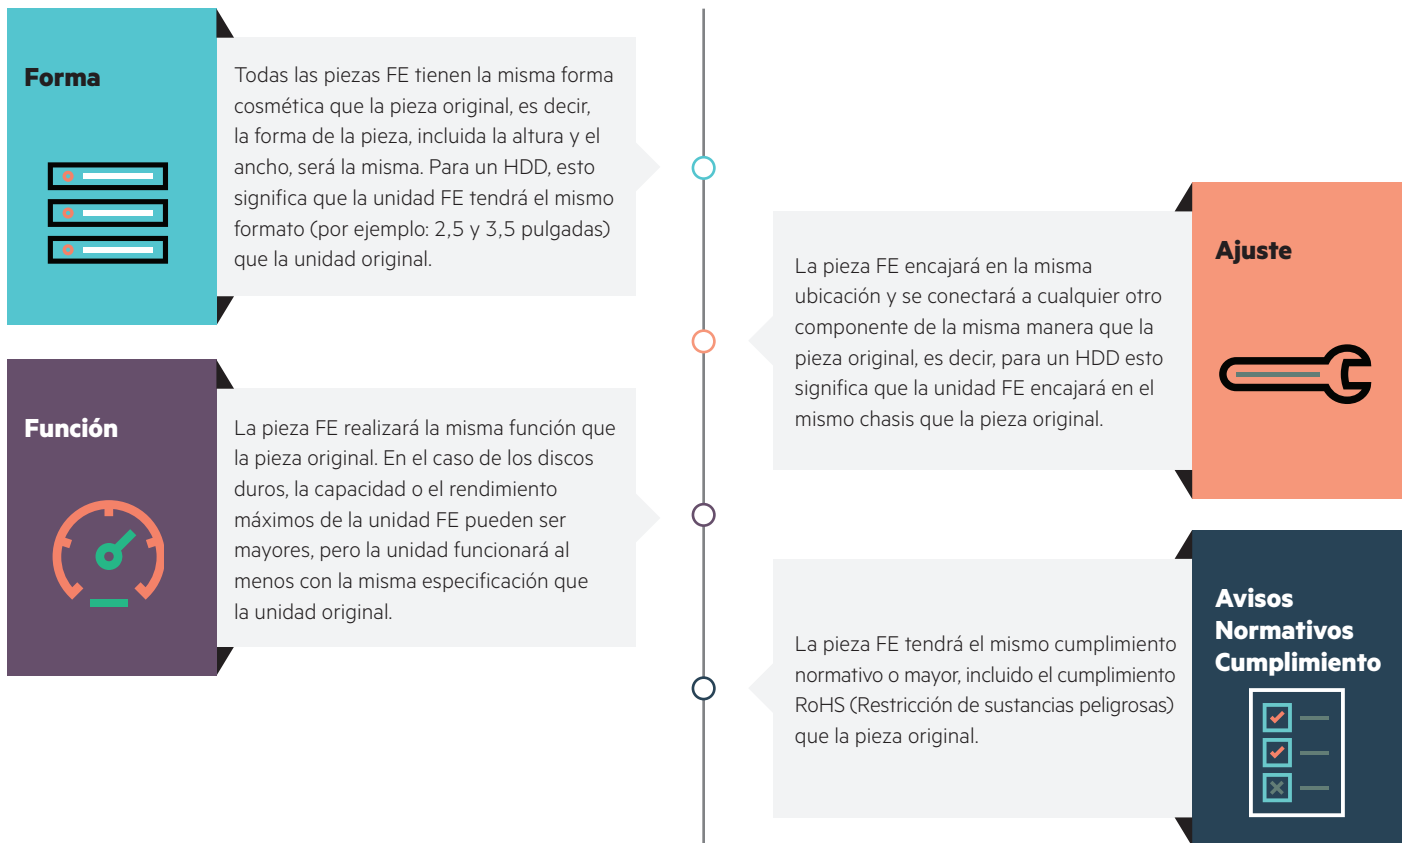

Hewlett Packard Enterprise

Piezas HPE Functional Equivalent* (FE): la elección correcta si la pieza que necesitas ha llegado al final de su vida útil

*Las piezas HPE Functional Equivalent tienen equivalencia directa de **forma, ajuste, función y cumplimiento** que la pieza original, por lo que funcionarán y encajarán en tu producto sin pérdida de función o rendimiento.

Cómo encontrar la pieza equivalente funcional correcta

Ve a [HPE PartSurfer](#) o [HPE Parts Store](#) e introduce la referencia de la pieza original en el cuadro de búsqueda; si la pieza original ya no está disponible, se mostrará la referencia de la pieza funcional equivalente.